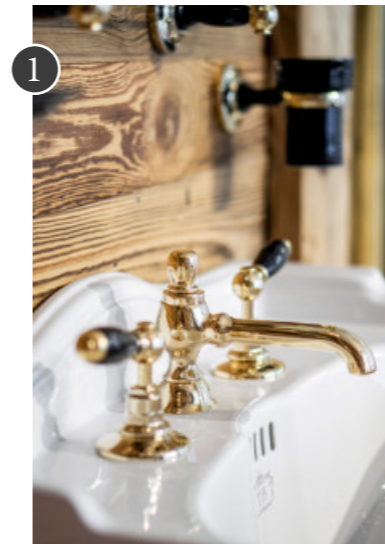

BATHROOM THE CHALET

Deluxe

by TRADITIONAL BATHROOMS

KERNIG
NATÜRLICH
CHARMANT
LIEBEVOLL
ECHT

Erleben Sie den Charme des echten Alpenstyle - mit einer Prise Exklusivität...

Das Zusammenspiel von kernigem und Jahrhunderte altem Holz, der Zartheit Englischen Porzellans und der Charme handwerklich gefertigter Armaturen schafft eine ganz eigene Stilwelt - Luxury like.

Zeitlos, lieblich und doch mit einer rauen Note harmonisieren alle Details zu einem sehr gelungenen Ganzen - eben Ihrem ganz persönlichen Traumbad.

1 Waschtisch 3-Loch Mischbatterie LANGLEY TB490.514BL »

2 ¾" Wannenfüll- und Brausearmatur TB330.514BL mit Standrohren TB93 » 3 WC-Bürstengarnitur TB623 »

4 Bidet Richmond CS-CH-11 » 5 Handtuchwärmer ARCHANGEL » 6 Messingbadewanne CHALCUM