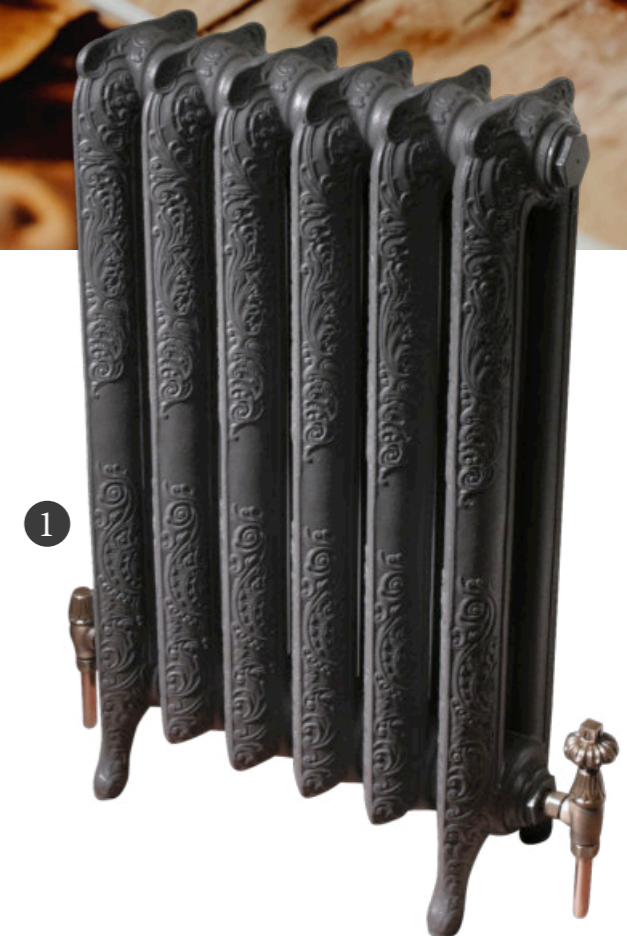

HANDCRAFTED  
from the HEART  
of GREAT BRITAIN

*Quality*

1 Radiator LIBERTY Höhe wahlweise 510 / 660 / 760 / 954 mm - Tiefe 203 mm » 2 Thermostat Eckventil CHARTWELL »  
3 Radiator WESTMINSTER Höhe wahlweise 660 / 760 / 960 mm - Tiefe 175 / 252 mm