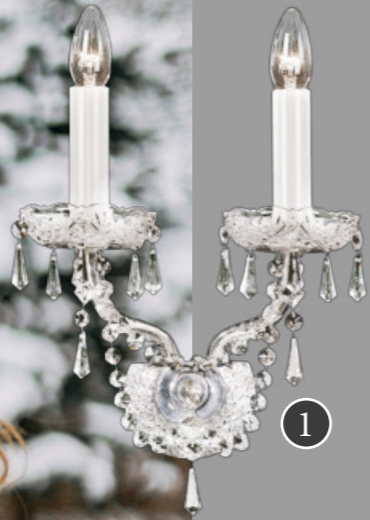

ALPINSTYLE 2021

ALPIN LIFESTYLE  
from the HEART  
of GREAT  
BRITAIN

KRAFTVOLL  
ENTSCHLEUNIGEND  
AUTHENTISCH

ALPINSTYLE 2021

Sie können davon  
einfach nicht genug  
bekommen?

- 1 Thermostat-Duscharmatur FULL MONTY » 2 Wand-WC Art Déco stehend TB-AD-00F » 3 Seifenschale PR6928 »  
4 Handtuchwärmer BALLERINA WM » 5 Waschtisch BRISTOL CS-BR-053 mit Waschtischkonsole TB-MY-01 »  
6 Gusseisen Badewanne WESSEX Carving-Ski KÄSTLE MX - schade, diese gibt es leider nur im Sportfachgeschäft